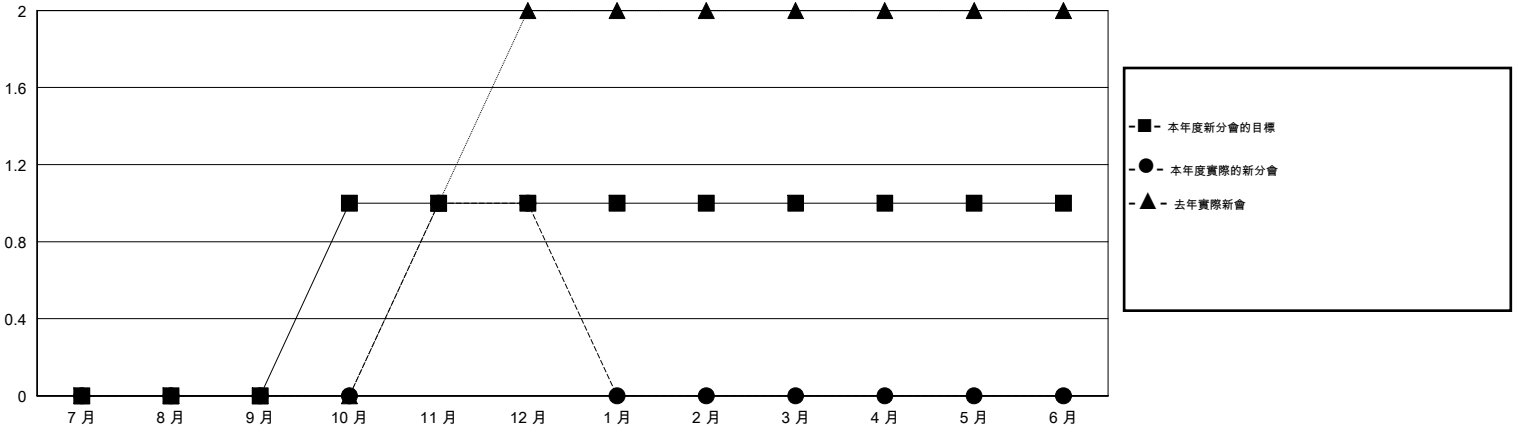

MONTHLY MEMBERSHIP PROGRESS REPORT

District 300B2

Results as of: 12/31/2016

GMT: PEI-JEN CHEN

地點 REP OF CHINA

GMT憲章區 5

分會				
成果 2016-2017				
季	新分會目標	新會	會員流失的分會	淨增/減
7月/8月/9月	0	0	0	0
10月/11月/12月	1	1	0	1
1月/2月/3月	0	0	0	0
4月/5月/6月	0	0	0	0

位會員@每位須繳				
成果 2016-2017				
季	新會員目標	增加的授證/新會員	退會人數	淨增/減
7月/8月/9月	10	206	19	187
10月/11月/12月	60	137	101	36
1月/2月/3月	-10	0	0	0
4月/5月/6月	10	0	0	0

目標與實際新會累積