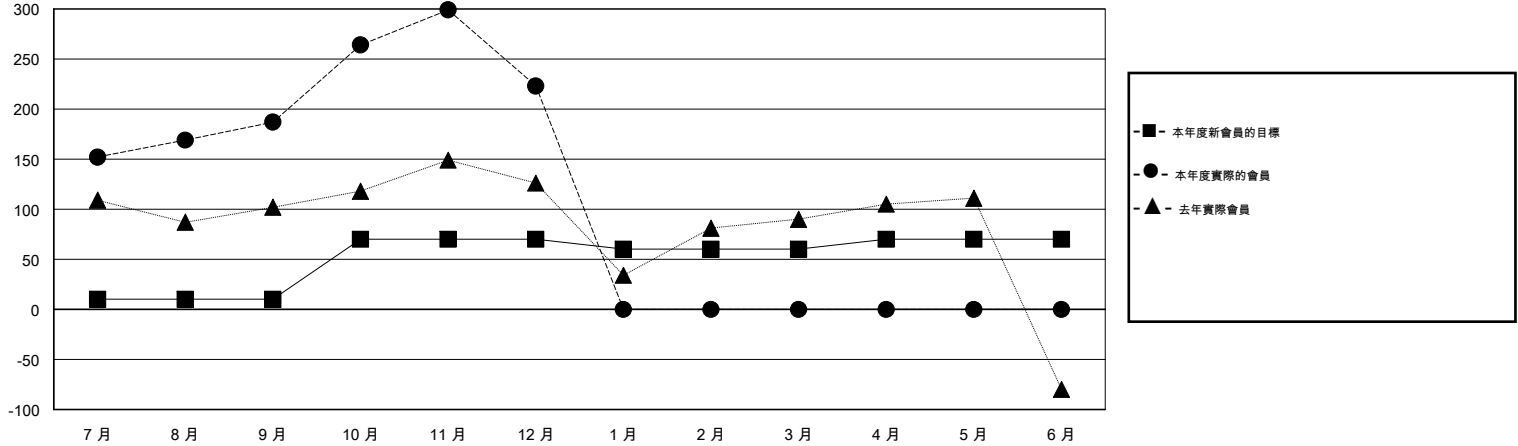

目標和實際會員累積

已取消的分會: 0	45 CLUBS OF 56 增添1位或以上的新會員	性別分佈
		男 1,788 (73.91%)
		女 631 (26.09%)
放棄的會員	點擊這裡取得健康評估資料	家庭單位會員 125
過世 0		戶長 59
分會已取消 0		非戶長 66
其他 120		
總計 120